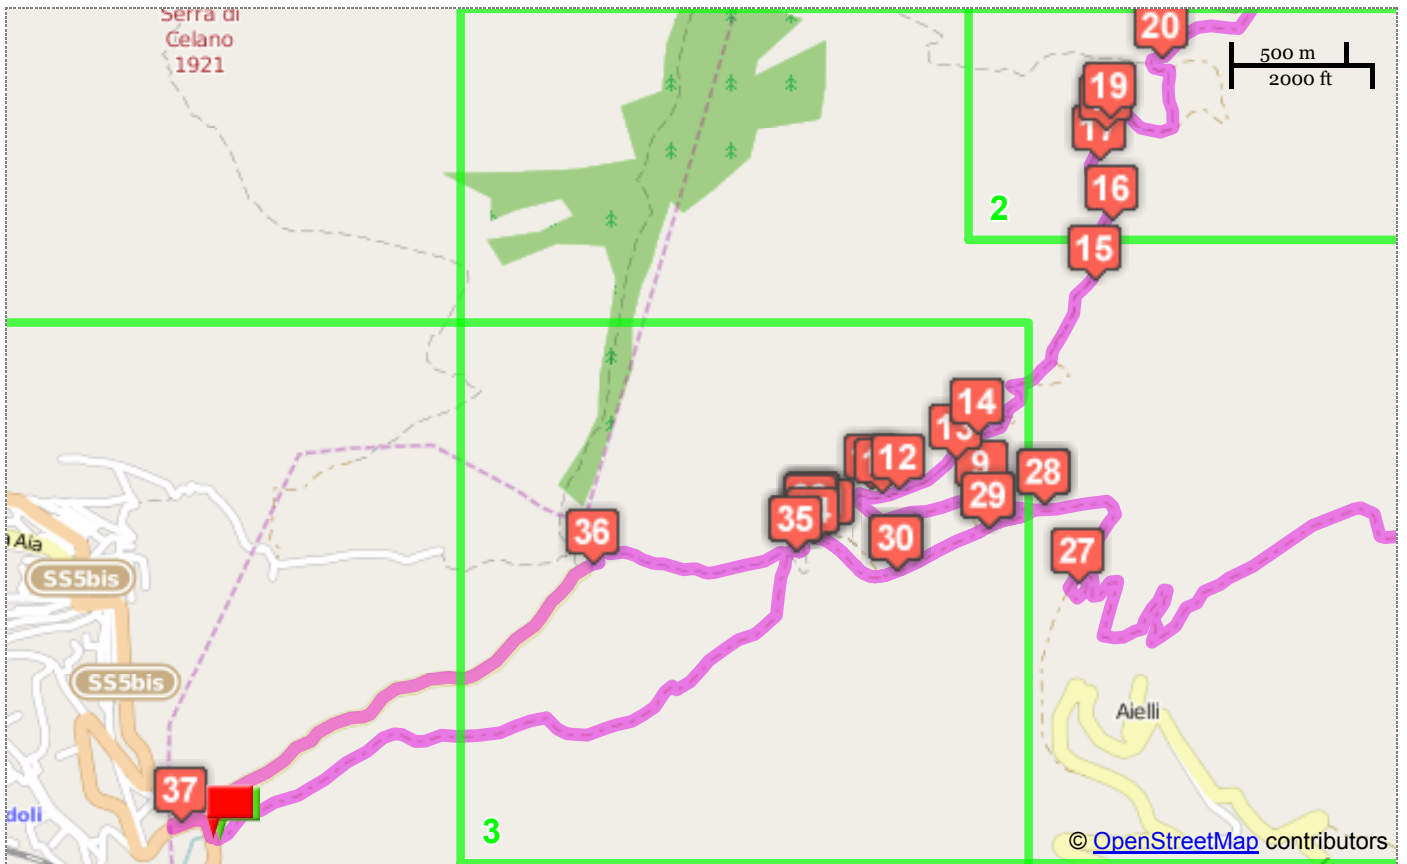

## MapSlow - Mappe e itinerari a piedi e in bicicletta

### Itinerario calcolato

**Distanza totale**

28.21 km

#### Profilo altimetrico

Rif.	km parziali	km totali	Descrizione
	0	0	Verso nordest
	2.36	2.36	Proseguì
	0.07	2.42	Gira leggermente a sinistra su Franco Morante - Rocca di Mezzo
	0.04	2.47	Gira leggermente a destra
	0.01	2.48	Gira leggermente a destra su Franco Morante - Rocca di Mezzo
	0.05	2.53	Proseguì
	0.27	2.8	Proseguì
	0.34	3.13	Proseguì
	0.2	3.33	Gira a sinistra
	0.21	3.54	Proseguì
	0.45	3.99	Proseguì
	0.04	4.04	Gira leggermente a sinistra
	0.05	4.09	Proseguì su Franco Morante - Rocca di Mezzo
	0.22	4.31	Proseguì
	0.11	4.42	Proseguì su Franco Morante - Rocca di Mezzo
	0.74	5.16	Proseguì
	0.21	5.38	Proseguì su Franco Morante - Rocca di Mezzo
	0.23	5.6	Gira leggermente a destra
	0.1	5.7	Proseguì
	0.04	5.75	Gira leggermente a destra su Franco Morante - Rocca di Mezzo
	0.54	6.29	Gira leggermente a destra
	4.32	10.61	Gira leggermente a destra
	3.52	14.13	Gira leggermente a sinistra
	1.16	15.29	Proseguì
	0.82	16.11	Gira leggermente a destra
	0	16.11	Gira leggermente a sinistra

 25	<b>2</b>	<b>18.11</b>	<b>Gira leggermente a sinistra</b>
 26	<b>1.44</b>	<b>19.54</b>	<b>Gira a destra</b>
 27	<b>4.47</b>	<b>24.01</b>	<b>Gira a destra</b>
 28	<b>0.59</b>	<b>24.6</b>	<b>Gira leggermente a sinistra</b>
 29	<b>0.2</b>	<b>24.8</b>	<b>Proseguì</b>
 30	<b>0.34</b>	<b>25.13</b>	<b>Proseguì</b>
 31	<b>0.27</b>	<b>25.4</b>	<b>Proseguì su Franco Morante - Rocca di Mezzo</b>
 32	<b>0.05</b>	<b>25.46</b>	<b>Gira leggermente a sinistra</b>
 33	<b>0.01</b>	<b>25.46</b>	<b>Gira leggermente a sinistra su Franco Morante - Rocca di Mezzo</b>
 34	<b>0.04</b>	<b>25.51</b>	<b>Gira leggermente a destra</b>
 35	<b>0.07</b>	<b>25.58</b>	<b>Gira a destra su Franco Morante - Rocca di Mezzo</b>
 36	<b>0.77</b>	<b>26.35</b>	<b>Proseguì</b>
 37	<b>1.68</b>	<b>28.03</b>	<b>Gira a sinistra su SS5bis</b>
	<b>0.17</b>	<b>28.2</b>	<b>Arrivo a destinazione</b>