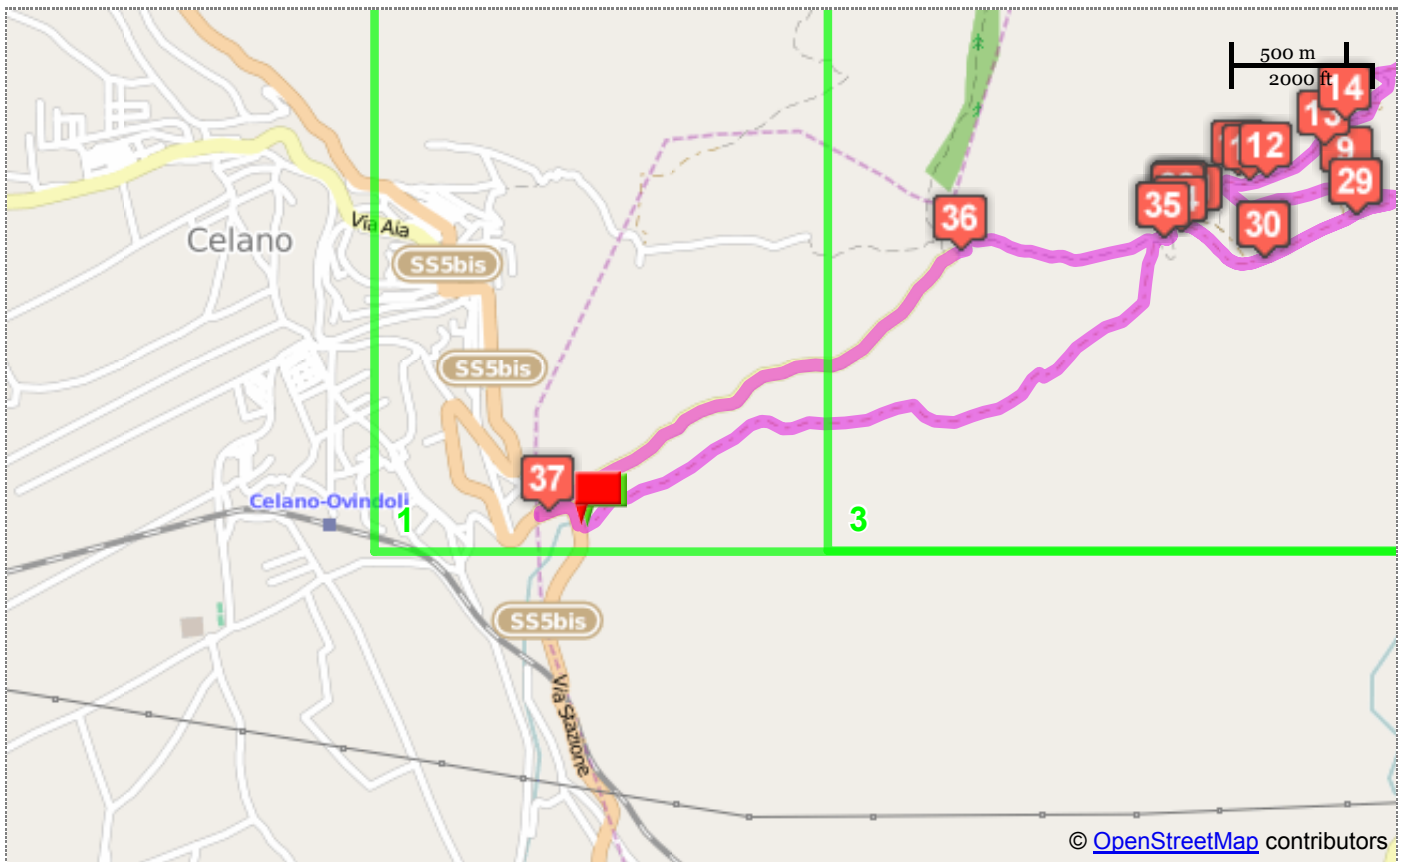

### Itinerario calcolato

**Distanza totale**

28.21 km

#### Profilo altimetrico

Rif.	km parziali	km totali	Descrizione
	0	0	Verso nordest
	2.36	2.36	Proseguì
	0.07	2.42	Gira leggermente a sinistra su Franco Morante - Rocca di Mezzo
	0.04	2.47	Gira leggermente a destra
	0.01	2.48	Gira leggermente a destra su Franco Morante - Rocca di Mezzo
	0.05	2.53	Proseguì
	0.27	2.8	Proseguì
	0.34	3.13	Proseguì
	0.2	3.33	Gira a sinistra
	0.21	3.54	Proseguì
	0.45	3.99	Proseguì
	0.04	4.04	Gira leggermente a sinistra
	0.05	4.09	Proseguì su Franco Morante - Rocca di Mezzo
	0.22	4.31	Proseguì
	0.11	4.42	Proseguì su Franco Morante - Rocca di Mezzo
	0.74	5.16	Proseguì
	0.21	5.38	Proseguì su Franco Morante - Rocca di Mezzo
	0.23	5.6	Gira leggermente a destra
	0.1	5.7	Proseguì
	0.04	5.75	Gira leggermente a destra su Franco Morante - Rocca di Mezzo
	0.54	6.29	Gira leggermente a destra
	4.32	10.61	Gira leggermente a destra
	3.52	14.13	Gira leggermente a sinistra
	1.16	15.29	Proseguì
	0.82	16.11	Gira leggermente a destra
	0	16.11	Gira leggermente a sinistra

 25	<b>2</b>	<b>18.11</b>	<b>Gira leggermente a sinistra</b>
 26	<b>1.44</b>	<b>19.54</b>	<b>Gira a destra</b>
 27	<b>4.47</b>	<b>24.01</b>	<b>Gira a destra</b>
 28	<b>0.59</b>	<b>24.6</b>	<b>Gira leggermente a sinistra</b>
 29	<b>0.2</b>	<b>24.8</b>	<b>Proseguì</b>
 30	<b>0.34</b>	<b>25.13</b>	<b>Proseguì</b>
 31	<b>0.27</b>	<b>25.4</b>	<b>Proseguì su Franco Morante - Rocca di Mezzo</b>
 32	<b>0.05</b>	<b>25.46</b>	<b>Gira leggermente a sinistra</b>
 33	<b>0.01</b>	<b>25.46</b>	<b>Gira leggermente a sinistra su Franco Morante - Rocca di Mezzo</b>
 34	<b>0.04</b>	<b>25.51</b>	<b>Gira leggermente a destra</b>
 35	<b>0.07</b>	<b>25.58</b>	<b>Gira a destra su Franco Morante - Rocca di Mezzo</b>
 36	<b>0.77</b>	<b>26.35</b>	<b>Proseguì</b>
 37	<b>1.68</b>	<b>28.03</b>	<b>Gira a sinistra su SS5bis</b>
	<b>0.17</b>	<b>28.2</b>	<b>Arrivo a destinazione</b>