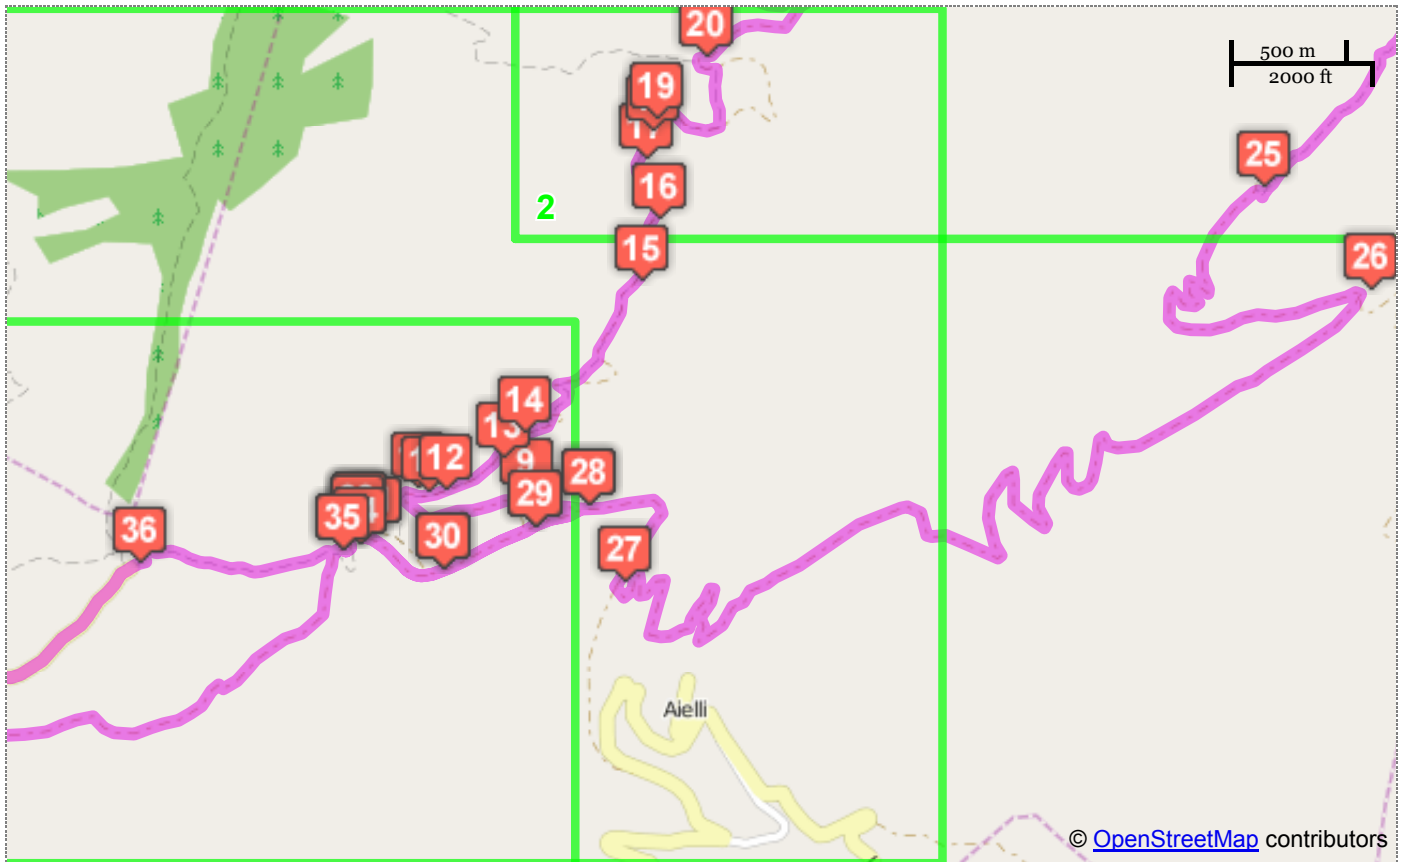

### Itinerario calcolato

**Distanza totale**

28.21 km

#### Profilo altimetrico

Rif.	km parziali	km totali	Descrizione
	0	0	Verso nordest
	2.36	2.36	Proseguì
	0.07	2.42	Gira leggermente a sinistra su Franco Morante - Rocca di Mezzo
	0.04	2.47	Gira leggermente a destra
	0.01	2.48	Gira leggermente a destra su Franco Morante - Rocca di Mezzo
	0.05	2.53	Proseguì
	0.27	2.8	Proseguì
	0.34	3.13	Proseguì
	0.2	3.33	Gira a sinistra
	0.21	3.54	Proseguì
	0.45	3.99	Proseguì
	0.04	4.04	Gira leggermente a sinistra
	0.05	4.09	Proseguì su Franco Morante - Rocca di Mezzo
	0.22	4.31	Proseguì
	0.11	4.42	Proseguì su Franco Morante - Rocca di Mezzo
	0.74	5.16	Proseguì
	0.21	5.38	Proseguì su Franco Morante - Rocca di Mezzo
	0.23	5.6	Gira leggermente a destra
	0.1	5.7	Proseguì
	0.04	5.75	Gira leggermente a destra su Franco Morante - Rocca di Mezzo
	0.54	6.29	Gira leggermente a destra
	4.32	10.61	Gira leggermente a destra
	3.52	14.13	Gira leggermente a sinistra
	1.16	15.29	Proseguì
	0.82	16.11	Gira leggermente a destra
	0	16.11	Gira leggermente a sinistra

 25	<b>2</b>	<b>18.11</b>	<b>Gira leggermente a sinistra</b>
 26	<b>1.44</b>	<b>19.54</b>	<b>Gira a destra</b>
 27	<b>4.47</b>	<b>24.01</b>	<b>Gira a destra</b>
 28	<b>0.59</b>	<b>24.6</b>	<b>Gira leggermente a sinistra</b>
 29	<b>0.2</b>	<b>24.8</b>	<b>Proseguì</b>
 30	<b>0.34</b>	<b>25.13</b>	<b>Proseguì</b>
 31	<b>0.27</b>	<b>25.4</b>	<b>Proseguì su Franco Morante - Rocca di Mezzo</b>
 32	<b>0.05</b>	<b>25.46</b>	<b>Gira leggermente a sinistra</b>
 33	<b>0.01</b>	<b>25.46</b>	<b>Gira leggermente a sinistra su Franco Morante - Rocca di Mezzo</b>
 34	<b>0.04</b>	<b>25.51</b>	<b>Gira leggermente a destra</b>
 35	<b>0.07</b>	<b>25.58</b>	<b>Gira a destra su Franco Morante - Rocca di Mezzo</b>
 36	<b>0.77</b>	<b>26.35</b>	<b>Proseguì</b>
 37	<b>1.68</b>	<b>28.03</b>	<b>Gira a sinistra su SS5bis</b>
	<b>0.17</b>	<b>28.2</b>	<b>Arrivo a destinazione</b>