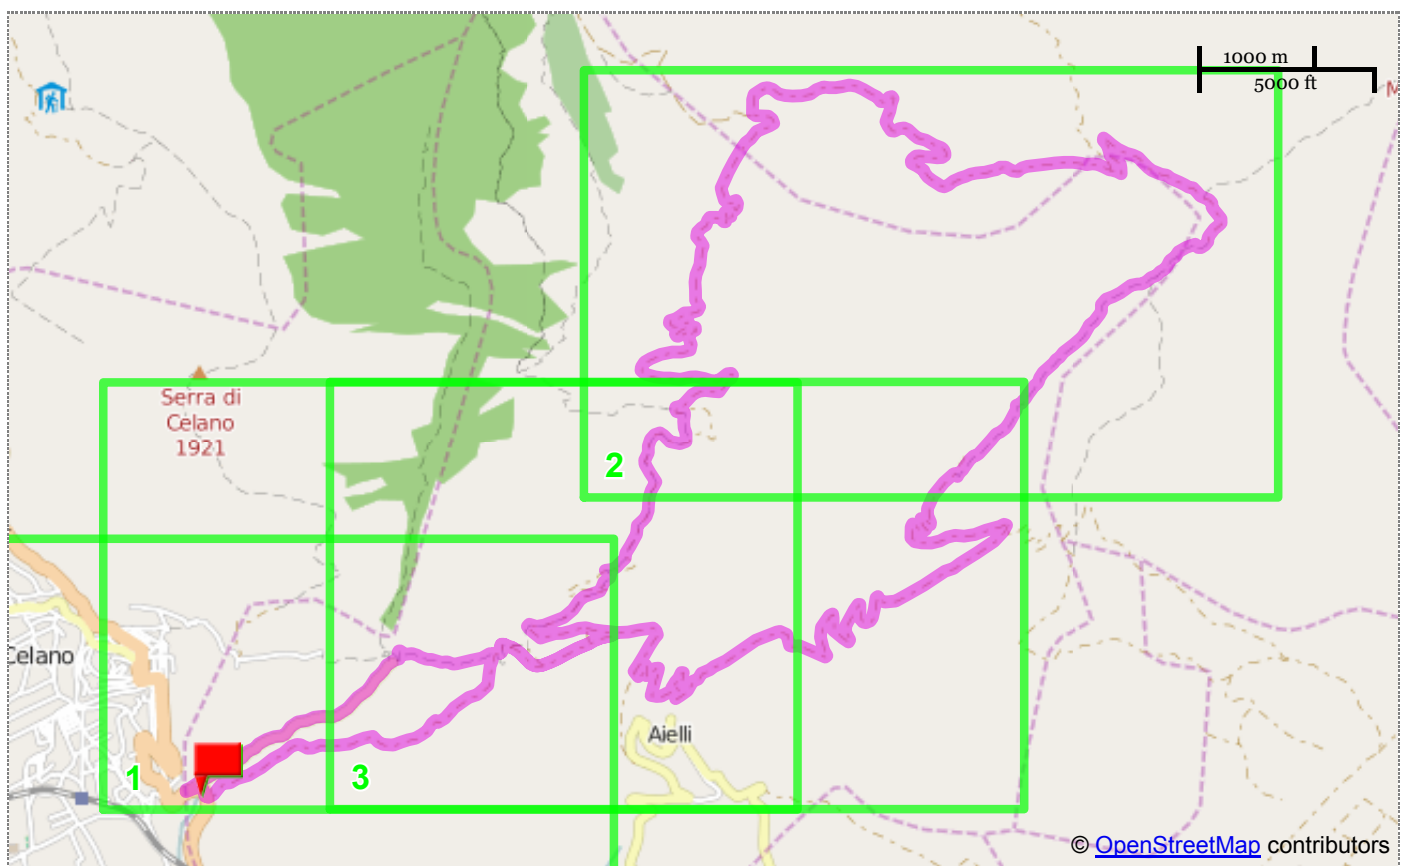

## MapSlow - Mappe e itinerari a piedi e in bicicletta

### Itinerario calcolato

**Distanza totale**

28.21 km

#### Profilo altimetrico

Rif.	km parziali	km totali	Descrizione
	0	0	Verso nordest
	2.36	2.36	Proseguì
	0.07	2.42	Gira leggermente a sinistra su Franco Morante - Rocca di Mezzo
	0.04	2.47	Gira leggermente a destra
	0.01	2.48	Gira leggermente a destra su Franco Morante - Rocca di Mezzo
	0.05	2.53	Proseguì
	0.27	2.8	Proseguì
	0.34	3.13	Proseguì
	0.2	3.33	Gira a sinistra
	0.21	3.54	Proseguì
	0.45	3.99	Proseguì
	0.04	4.04	Gira leggermente a sinistra
	0.05	4.09	Proseguì su Franco Morante - Rocca di Mezzo
	0.22	4.31	Proseguì
	0.11	4.42	Proseguì su Franco Morante - Rocca di Mezzo
	0.74	5.16	Proseguì
	0.21	5.38	Proseguì su Franco Morante - Rocca di Mezzo
	0.23	5.6	Gira leggermente a destra
	0.1	5.7	Proseguì
	0.04	5.75	Gira leggermente a destra su Franco Morante - Rocca di Mezzo
	0.54	6.29	Gira leggermente a destra
	4.32	10.61	Gira leggermente a destra
	3.52	14.13	Gira leggermente a sinistra
	1.16	15.29	Proseguì
	0.82	16.11	Gira leggermente a destra
	0	16.11	Gira leggermente a sinistra

 25	<b>2</b>	<b>18.11</b>	<b>Gira leggermente a sinistra</b>
 26	<b>1.44</b>	<b>19.54</b>	<b>Gira a destra</b>
 27	<b>4.47</b>	<b>24.01</b>	<b>Gira a destra</b>
 28	<b>0.59</b>	<b>24.6</b>	<b>Gira leggermente a sinistra</b>
 29	<b>0.2</b>	<b>24.8</b>	<b>Proseguì</b>
 30	<b>0.34</b>	<b>25.13</b>	<b>Proseguì</b>
 31	<b>0.27</b>	<b>25.4</b>	<b>Proseguì su Franco Morante - Rocca di Mezzo</b>
 32	<b>0.05</b>	<b>25.46</b>	<b>Gira leggermente a sinistra</b>
 33	<b>0.01</b>	<b>25.46</b>	<b>Gira leggermente a sinistra su Franco Morante - Rocca di Mezzo</b>
 34	<b>0.04</b>	<b>25.51</b>	<b>Gira leggermente a destra</b>
 35	<b>0.07</b>	<b>25.58</b>	<b>Gira a destra su Franco Morante - Rocca di Mezzo</b>
 36	<b>0.77</b>	<b>26.35</b>	<b>Proseguì</b>
 37	<b>1.68</b>	<b>28.03</b>	<b>Gira a sinistra su SS5bis</b>
	<b>0.17</b>	<b>28.2</b>	<b>Arrivo a destinazione</b>