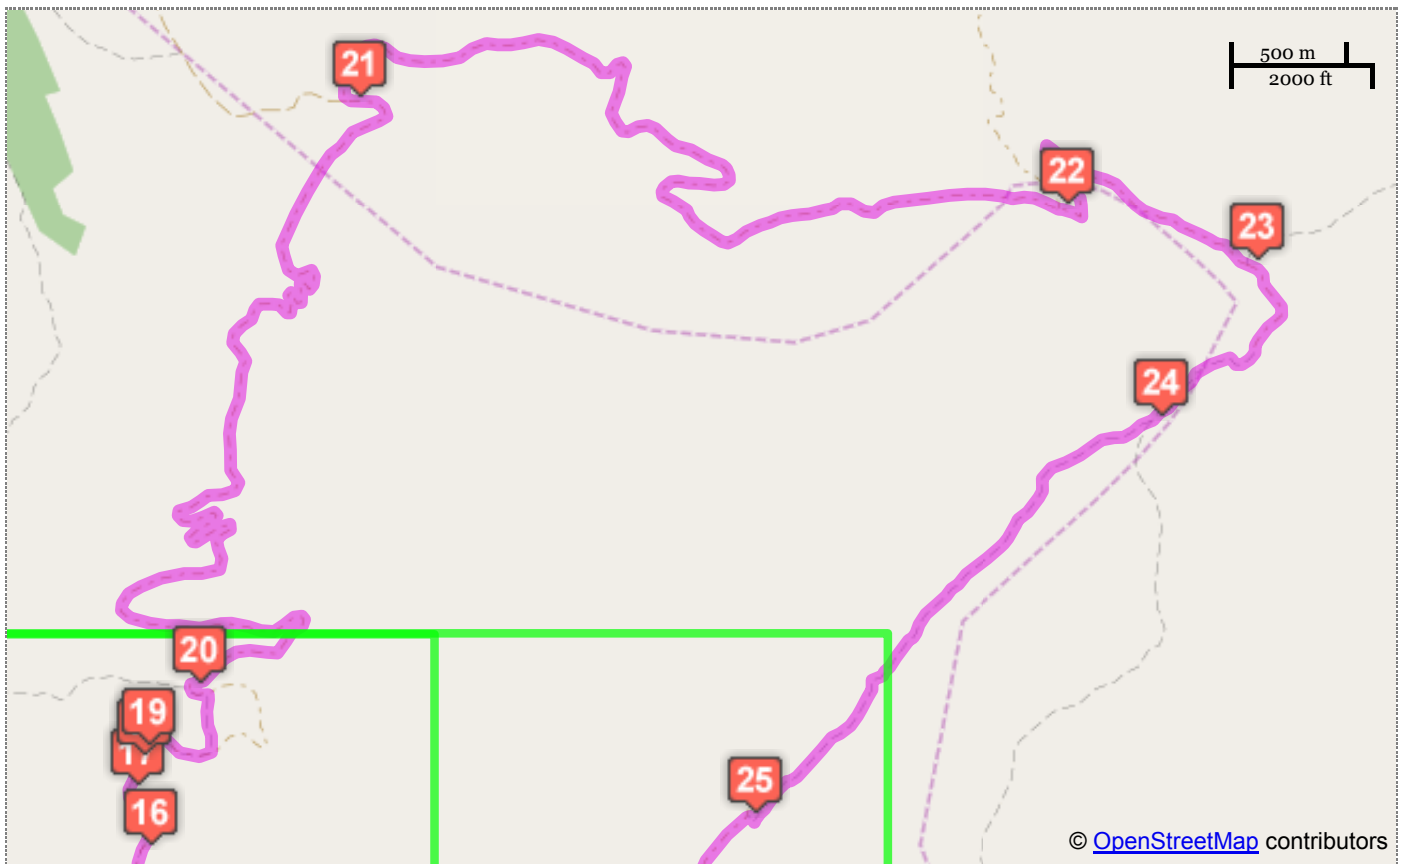

## MapSlow - Mappe e itinerari a piedi e in bicicletta

### Itinerario calcolato

**Distanza totale**

28.21 km

#### Profilo altimetrico

Rif.	km parziali	km totali	Descrizione
	0	0	Verso nordest
	2.36	2.36	Proseguì
	0.07	2.42	Gira leggermente a sinistra su Franco Morante - Rocca di Mezzo
	0.04	2.47	Gira leggermente a destra
	0.01	2.48	Gira leggermente a destra su Franco Morante - Rocca di Mezzo
	0.05	2.53	Proseguì
	0.27	2.8	Proseguì
	0.34	3.13	Proseguì
	0.2	3.33	Gira a sinistra
	0.21	3.54	Proseguì
	0.45	3.99	Proseguì
	0.04	4.04	Gira leggermente a sinistra
	0.05	4.09	Proseguì su Franco Morante - Rocca di Mezzo
	0.22	4.31	Proseguì
	0.11	4.42	Proseguì su Franco Morante - Rocca di Mezzo
	0.74	5.16	Proseguì
	0.21	5.38	Proseguì su Franco Morante - Rocca di Mezzo
	0.23	5.6	Gira leggermente a destra
	0.1	5.7	Proseguì
	0.04	5.75	Gira leggermente a destra su Franco Morante - Rocca di Mezzo
	0.54	6.29	Gira leggermente a destra
	4.32	10.61	Gira leggermente a destra
	3.52	14.13	Gira leggermente a sinistra
	1.16	15.29	Proseguì
	0.82	16.11	Gira leggermente a destra
	0	16.11	Gira leggermente a sinistra

 25	<b>2</b>	<b>18.11</b>	<b>Gira leggermente a sinistra</b>
 26	<b>1.44</b>	<b>19.54</b>	<b>Gira a destra</b>
 27	<b>4.47</b>	<b>24.01</b>	<b>Gira a destra</b>
 28	<b>0.59</b>	<b>24.6</b>	<b>Gira leggermente a sinistra</b>
 29	<b>0.2</b>	<b>24.8</b>	<b>Proseguì</b>
 30	<b>0.34</b>	<b>25.13</b>	<b>Proseguì</b>
 31	<b>0.27</b>	<b>25.4</b>	<b>Proseguì su Franco Morante - Rocca di Mezzo</b>
 32	<b>0.05</b>	<b>25.46</b>	<b>Gira leggermente a sinistra</b>
 33	<b>0.01</b>	<b>25.46</b>	<b>Gira leggermente a sinistra su Franco Morante - Rocca di Mezzo</b>
 34	<b>0.04</b>	<b>25.51</b>	<b>Gira leggermente a destra</b>
 35	<b>0.07</b>	<b>25.58</b>	<b>Gira a destra su Franco Morante - Rocca di Mezzo</b>
 36	<b>0.77</b>	<b>26.35</b>	<b>Proseguì</b>
 37	<b>1.68</b>	<b>28.03</b>	<b>Gira a sinistra su SS5bis</b>
	<b>0.17</b>	<b>28.2</b>	<b>Arrivo a destinazione</b>